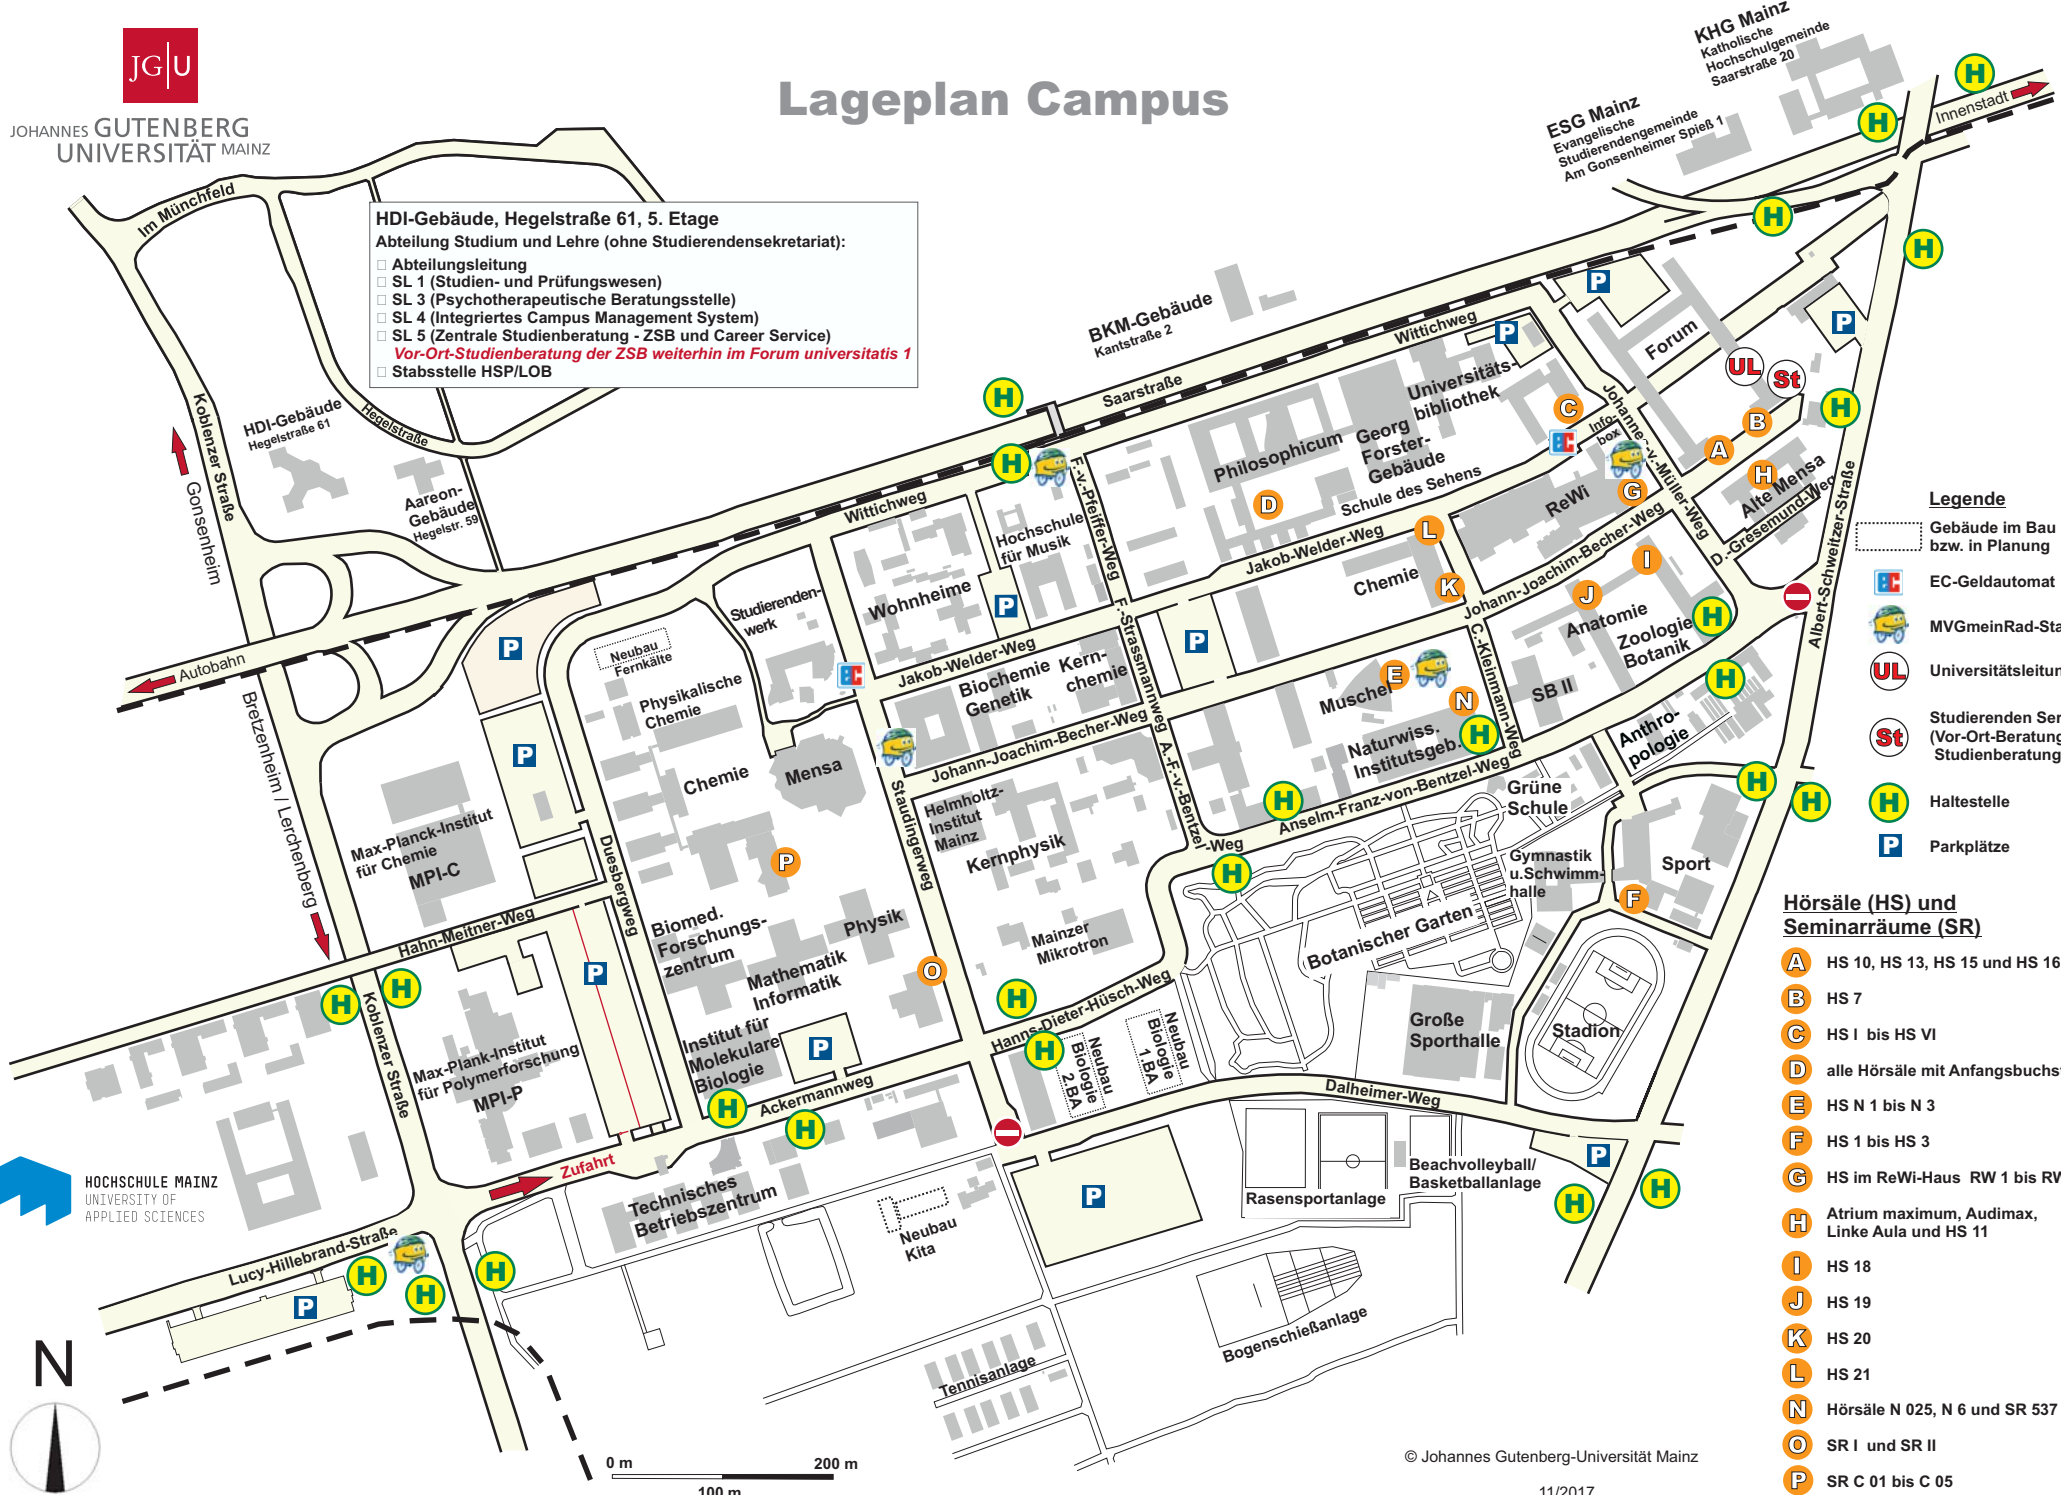

Lageplan Campus

HDI-Gebäude, Hegelstraße 61, 5. Etage
Abteilung Studium und Lehre (ohne Studierendensekretariat):

- Abteilungsleitung
- SL 1 (Studien- und Prüfungswesen)
- SL 3 (Psychotherapeutische Beratungsstelle)
- SL 4 (Integriertes Campus Management System)
- SL 5 (Zentrale Studienberatung - ZSB und Career Service)
- *Vor-Ort-Studienberatung der ZSB weiterhin im Forum universitatis 1*
- Stabsstelle HSP/LOB

Legende

- ▭ Gebäude im Bau bzw. in Planung
- Ⓜ EC-Geldautomat
- 🚲 MVGmeirad-Station
- UL Universitätsleitung
- St Studierenden Service Center (Vor-Ort-Beratung der Zentralen Studienberatung - ZSB)
- H Haltestelle
- P Parkplätze

Hörsäle (HS) und Seminarräume (SR)

- A HS 10, HS 13, HS 15 und HS 16
- B HS 7
- C HS I bis HS VI
- D alle Hörsäle mit Anfangsbuchstabe P
- E HS N 1 bis N 3
- F HS 1 bis HS 3
- G HS im ReWi-Haus RW 1 bis RW 6
- H Atrium maximum, Audimax, Linke Aula und HS 11
- I HS 18
- J HS 19
- K HS 20
- L HS 21
- N Hörsäle N 025, N 6 und SR 537
- O SR I und SR II
- P SR C 01 bis C 05